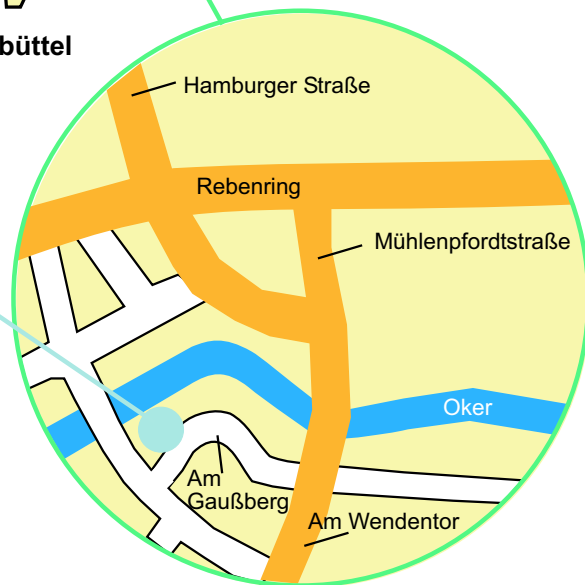

Am Gaußberg 2  
38114 Braunschweig  
0531/4738510

#### Anfahrtsbeschreibung aus Richtung Berlin:

- A2 Richtung Hannover
- bis BAB-Kreuz BS-Nord
- dann A391 Richtung Kassel
- bis BAB-Kreuz Ölper
- dann A392 bis BS-Hamburger Straße
- nach rechts in Hamburger Straße
- bis zum Rebenring (B1)
- nach links in Rebenring
- gleich wieder rechts in Mühlenpfordtstraße
- Oker überqueren
- gleich danach erste Straße rechts

#### Anfahrtsbeschreibung aus Richtung Hannover:

- A2 Richtung Berlin
- bis BAB-Kreuz BS-Nord
- dann A391 Richtung Kassel
- bis BAB-Kreuz Ölper
- dann A392 bis BS-Hamburger Straße
- nach rechts in Hamburger Straße
- bis zum Rebenring (B1)
- nach links in Rebenring
- gleich wieder rechts in Mühlenpfordtstraße
- Oker überqueren
- gleich danach erste Straße rechts

#### Anfahrtsbeschreibung aus Richtung Kassel:

- A7 bis Dreieck Salzgitter
- auf A39 Richtung Salzgitter
- weiter auf der A391
- bis BAB-Kreuz Ölper
- dann A392 bis BS-Hamburger Straße
- nach rechts in Hamburger Straße
- bis zum Rebenring (B1)
- nach links in Rebenring
- gleich wieder rechts in Mühlenpfordtstraße
- Oker überqueren
- gleich danach erste Straße rechts